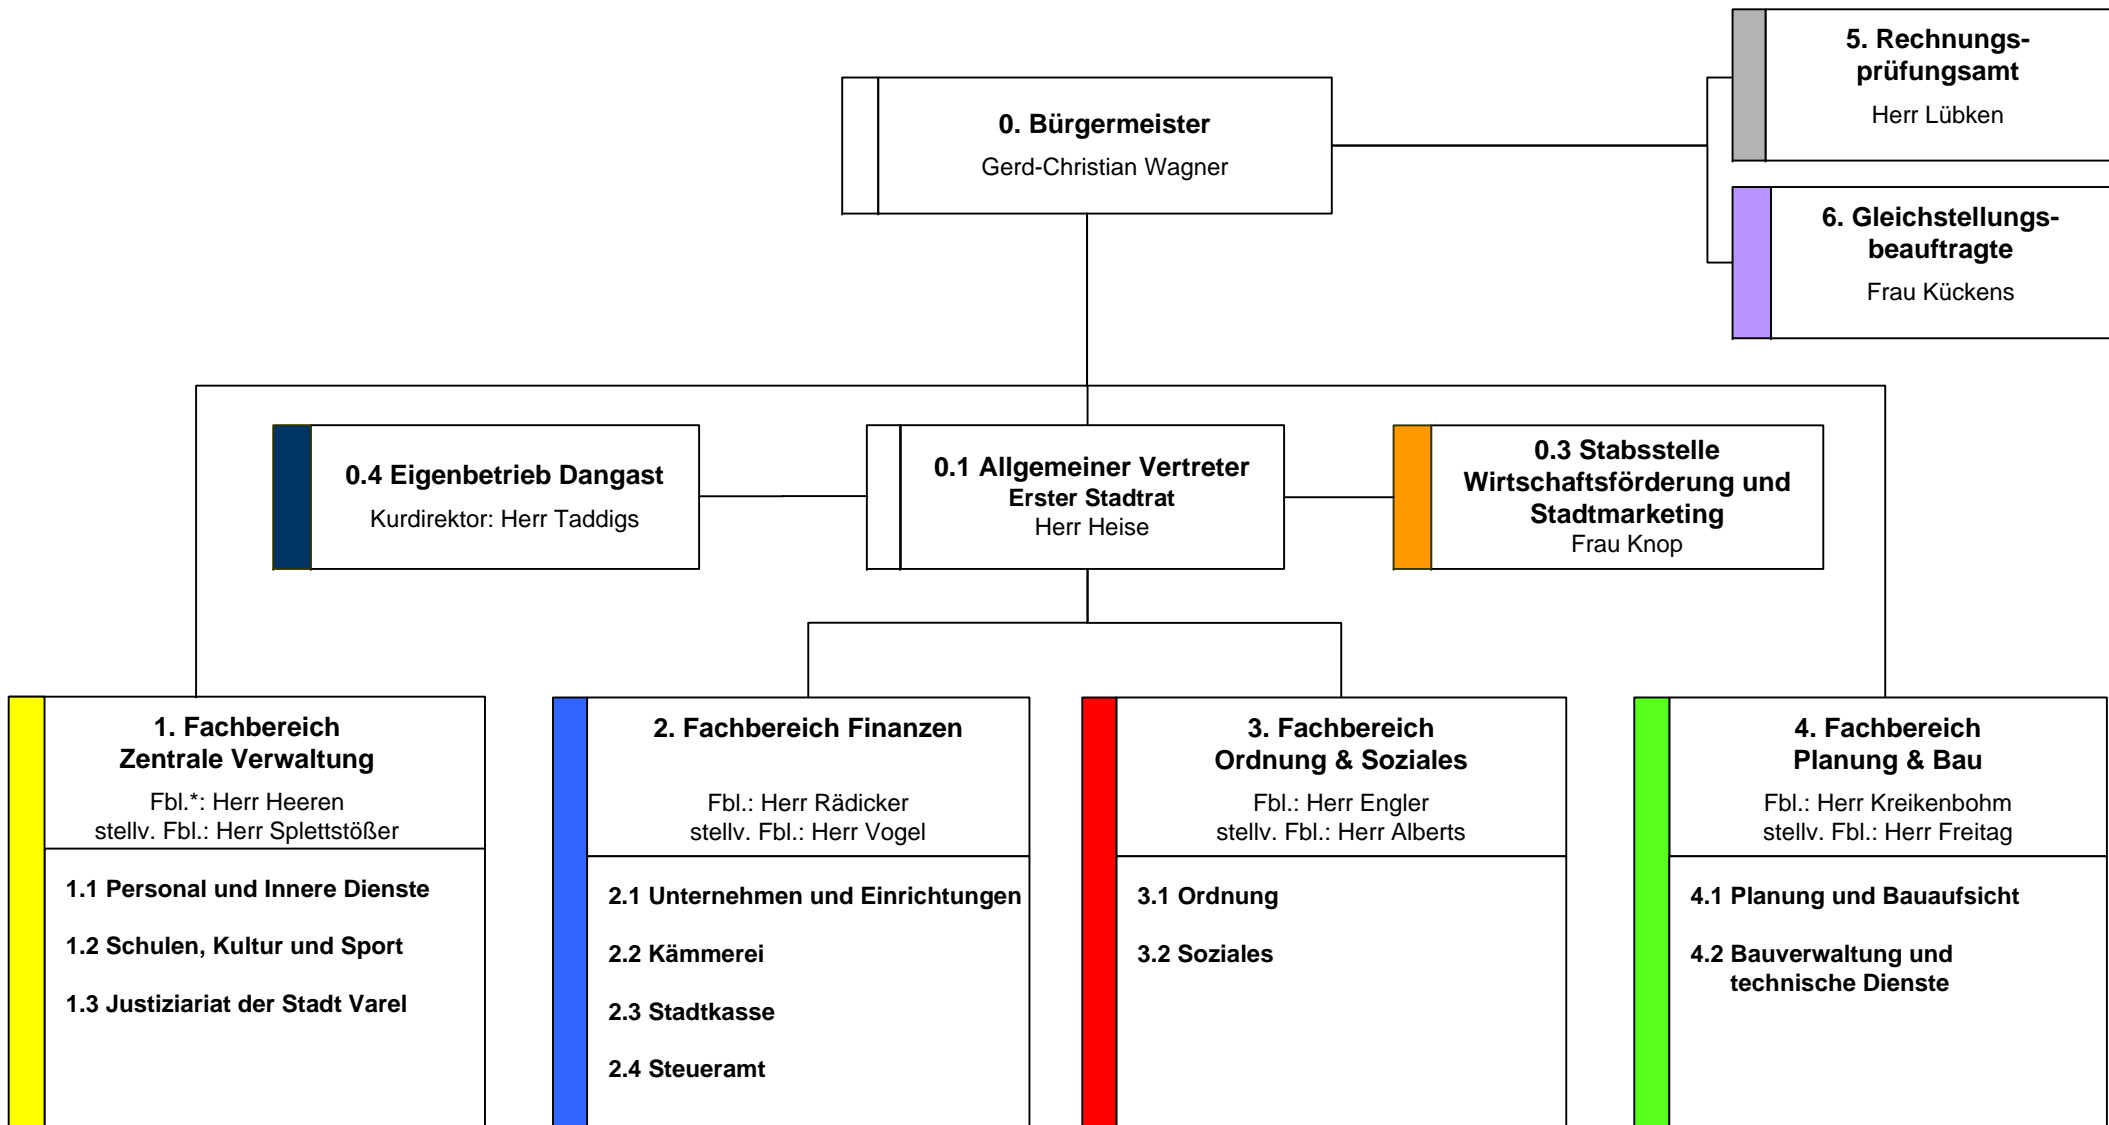

# Stadt Varel

Verwaltungsgliederung

Stand: 01.04.2011

\* Fbl. = Fachbereichsleiter